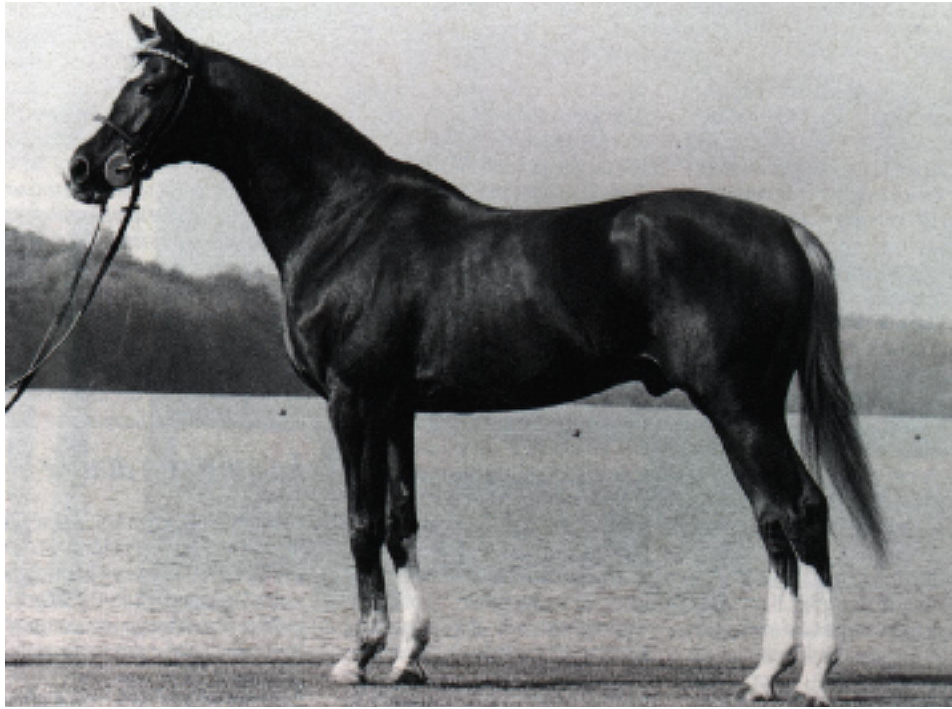

**Laudanum, ps**

**Laudanum,**  
ps  
Mâle alezan  
crins lavés  
1967

**Vieux  
Manoir, ps**

**Mourne, ps**

**Boran, ps**

**Ballynash,  
ps**

**Clairon, ps**

**Béthora, ps**

**Laudanum, ps (1967-1997) Alezan crins lavés**  
ISO (xx) - BSO +xx (0,xx) - xxm

L'un des plus grands et des meilleurs étalons pur-sang de croisement que l'on n'ait jamais eu en France. Il faillit passer inaperçu avant d'être redécouvert par Bernard Le Courtois, célèbre éleveur, qui le syndiqua en quarante parts. Il laisse derrière lui nombre de performers et surtout 30 étalons, parmi lesquels : Nashville III (le cheval fétiche de Jean Rochefort), Obéron du Moulin, Quastourelle, Super de Bourrière, Veneur d'Etencin, Aferco, Brigand d'Etencin, Chergar Mail et Du Gâteau. Trente ans de loyaux services pour un cheval d'exception.