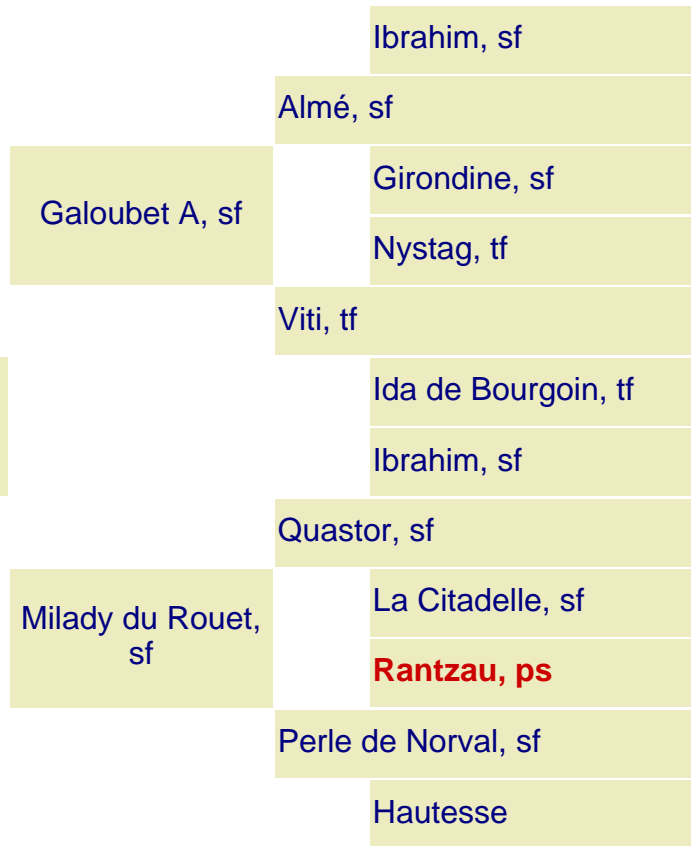

Caloubet du Rouet, sf

Caloubet du Rouet, sf - ISO 178 (99)
BSO +28 (0,59)

Conditions de Monte 2001

IAC : 9000 F HT + MEP

**Caloubet du
Rouet, sf**
Mâle b. 1990

Contact :

M. Michel Ruel - Haras de Blondel
1 route Mer 50480 Ravenoville
Tél. : 02.33.41.33.29